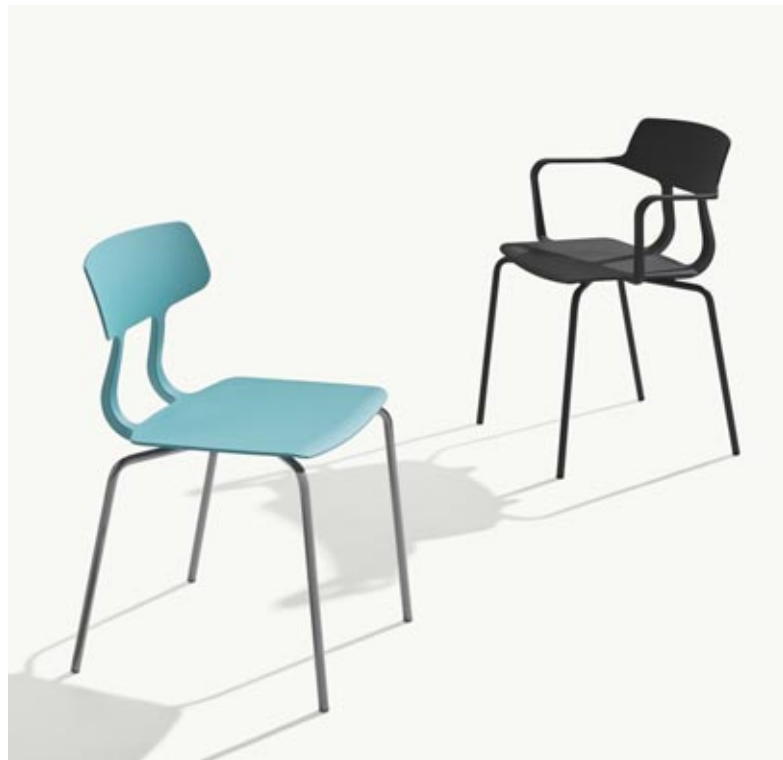

Loungegruppen

Liegen, Daybeds,
Hängkörbe

Sonnenschirme

Zubehör &
Ergänzungen

Snap, Classy

Stühle (Gastronomie & Objekt)

Bestellware Lieferzeit: 2 - 4 Wochen

Snap 1100 Stuhl