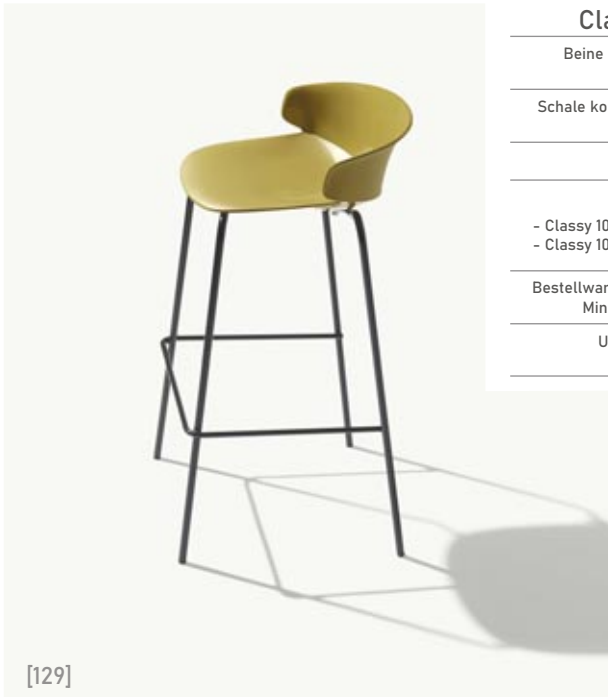

Classy, Uni-SG

Stühle (Gastronomie & Objekt)

Bestellware Lieferzeit: 2 - 4 Wochen

Stühle
Gastro

Tische
Gastro

Barhocker &
Bartsche

Essstische
Wohnbereich

Tischgruppen
Wohnbereich

Loungegruppen

Liegen, Daybeds,
Hängekörbe

Sonnenschirme

Zubehör &
Ergänzungen

[129]

Classy 1092 Barhocker

129

Beine Stahlrohr wetterfest lackiert
in 14 Farben

Schale komplett Polypropylen in 6 Farben,
Glasfaser verstärkt

stapelbar

in 2 Größen verfügbar:

- Classy 1092: B53-T47-SH75-H92 cm
- Classy 1092b: B52-T47-SH65-H82 cm

Bestellware - Lieferzeit circa 3 - 4 Wochen,
Mindestbestellmenge 8 Stück

UVP € 249,00 exkl. MwSt.
UVP € 298,80 inkl. MwSt