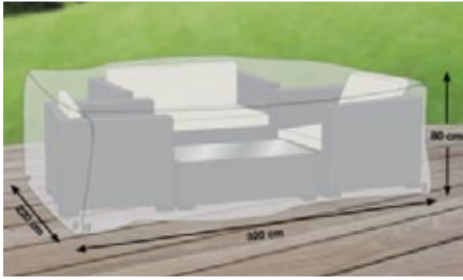

Schutzhüllen

Zubehör & Ergänzungen

(4) Lounge XL
320x220 cm, H 80 cm
€ 151,00 UVP exkl. MwSt.
€ 181,20 UVP inkl. MwSt.