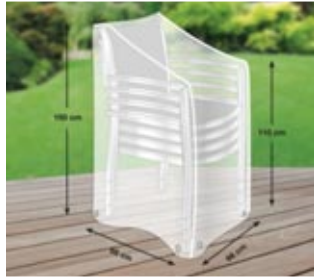

(5) Stapelstuhl L
66x66 cm, H 110-150 cm
€ 34,00 UVP exkl. MwSt.
€ 40,80 UVP inkl. MwSt.