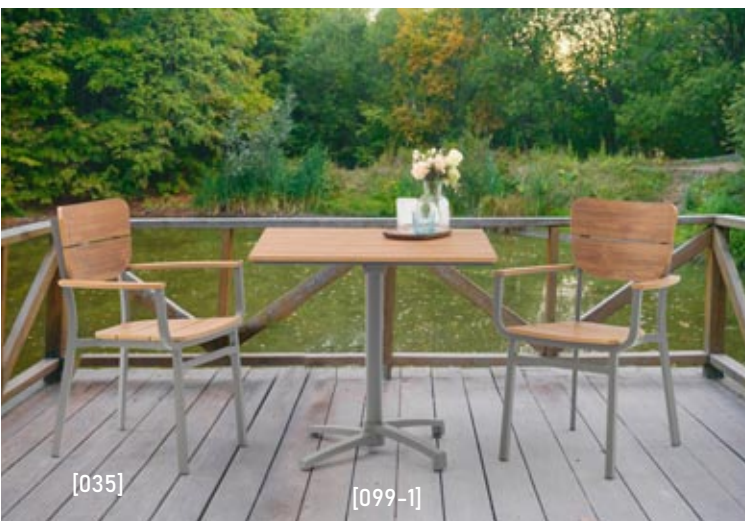

Focus

Stühle (Gastronomie & Objekt)

035

Focus Armstuhl

Gestell Alu anthrazit

Sitz- & Rückenlatten sowie
Armstützen-Auflagen Polywood (Kunstholz)
teakholzfarbig

stapelbar | B58-T56-SH47-H87 cm

UVP € 109,00 exkl. MwSt.

UVP € 130,80 inkl. MwSt

[035]

[035]

[099-1]

[035]

[099-2]

099-1

Focus 80x80 Gastrotisch komplett

80 x 80 cm, Höhe 75 cm

Gestell Alu anthrazit

Tischlatten Polywood (Kunstholz)
teakholzfarbig

mit Profi-Abklappmechanismus

UVP € 229,00 exkl. MwSt.

UVP € 274,80 inkl. MwSt

099-2

Focus 80x130 Gastrotisch komplett

80 x 120 cm, Höhe 75 cm

Gestell Alu anthrazit

Tischlatten Polywood (Kunstholz)
teakholzfarbig

mit Profi-Abklappmechanismus

UVP € 359,00 exkl. MwSt.

UVP € 430,80 inkl. MwSt

[035]

[099-2]