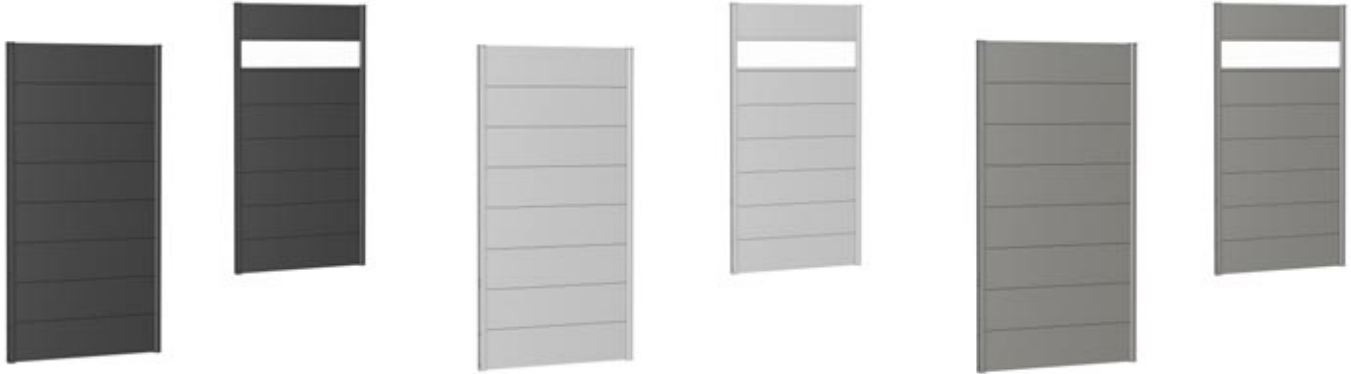

Sichtschutz fix

Zubehör & Ergänzungen

Bestellware Lieferzeit: 2 - 4 Wochen

dunkelgrau-metallic

silber-metallic

quarzgrau-metallic