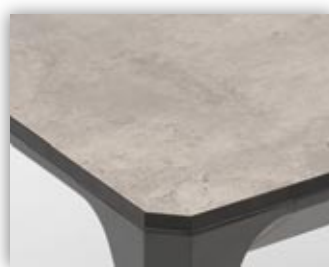

dazu passend

» Barhocker Barista Seite 66
» Bartisch Barista Seite 67

024

Lido Armstuhl

Beschreibung siehe Seite 25

UVP € 109,00 exkl. MwSt.
UVP € 130,80 inkl. MwSt.