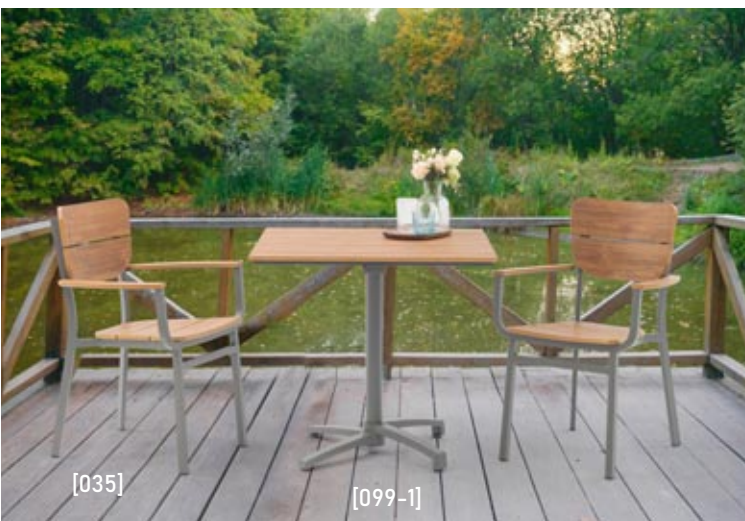

stapelbar | B58-T56-SH47-H87 cm

UVP € 109,00 exkl. MwSt.

UVP € 130,80 inkl. MwSt

[035]

[035]

[099-1]

[035]

[099-2]

099-1

Focus 80x80 Gastrotisch komplett

80 x 80 cm, Höhe 75 cm

Gestell Alu anthrazit

Tischlatten Polywood (Kunstholz)
teakholzfarbig

mit Profi-Abklappmechanismus

UVP € 229,00 exkl. MwSt.

UVP € 274,80 inkl. MwSt