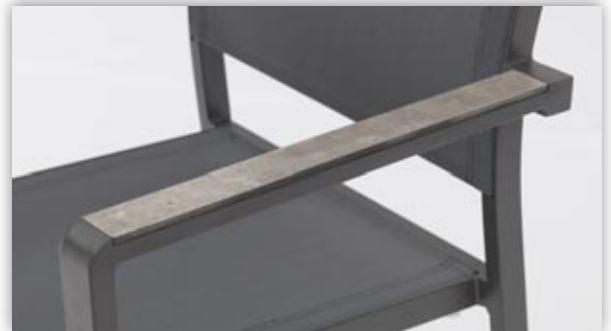

[025]

025

Lilly HPL grau Armstuhl

Gestell Alu anthrazit pulverbeschichtet,
Armstützen-Auflagen HPL (Kunststoff)
Dekor City-C steingrau

Textilenbespannung schwarz-grau

stapelbar | B57-T59-SH44-H86 cm

UVP € 109,00 exkl. MwSt.
UVP € 130,80 inkl. MwSt