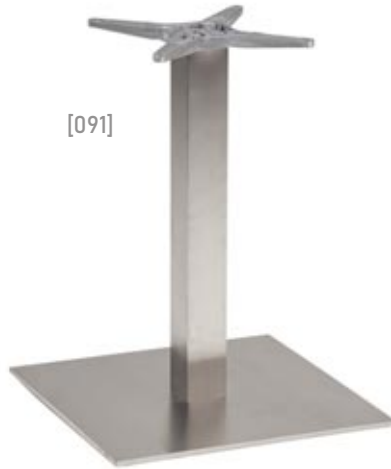

Höhe 72 cm | für Tischplatten bis 80x80 cm

UVP € 133,00 exkl. MwSt.
UVP € 159,60 inkl. MwSt

[091]

091

Ecco-1-Big-Out Tischgestell

Gestell Edelstahl, einsäulig

Höhe 72 cm | für Tischplatten bis 100x100 cm

UVP € 168,00 exkl. MwSt.
UVP € 201,60 inkl. MwSt