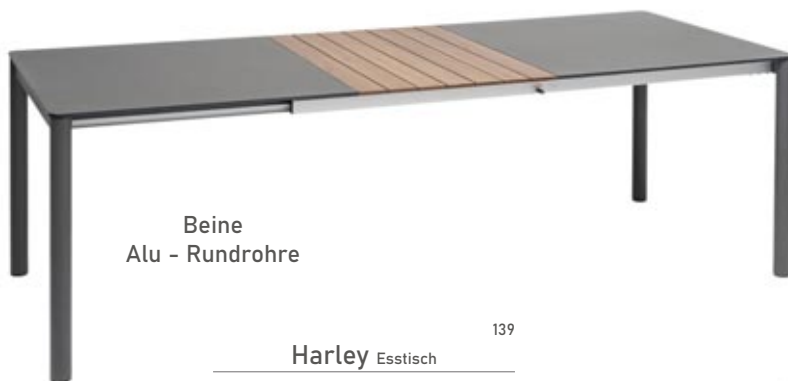

Harley

Esstische (Wohnbereich)

[139]

Beine
Alu - Rundrohre

139

Harley Esstisch

100 x 180 cm ausziehbar auf 246 cm
Höhe 74 cm

Auszug mit Einlegeplatte

Gestell Alu anthrazit,
Beine Rundrohr

Tischplatte Sicherheitsglas
anthrazit mit dunklem Steindekor,
Einlegeplatte HPL (Kunststoff)
mit Teakholz-Dekor

UVP € 1.490,00 exkl. MwSt.
UVP € 1.788,00 inkl. MwSt