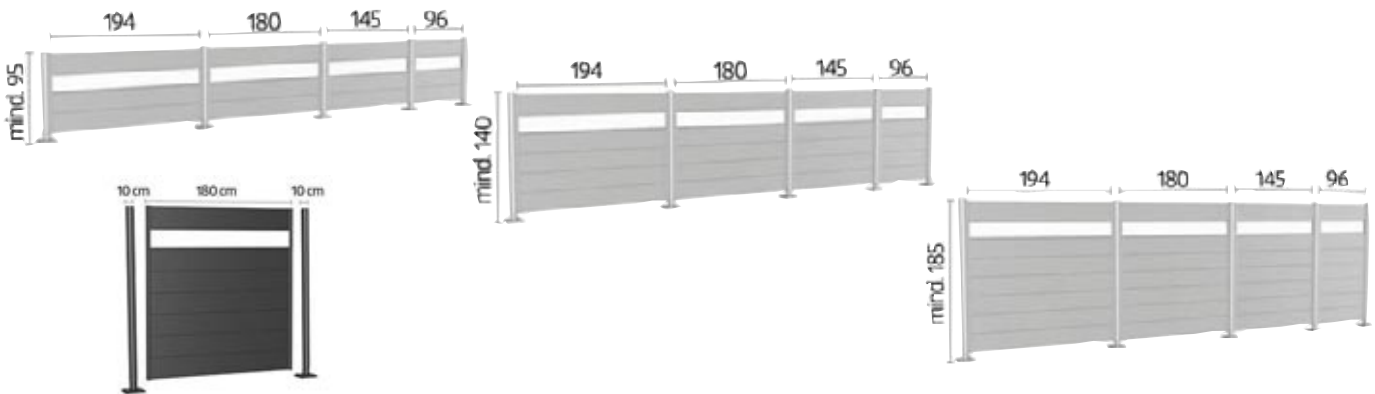

Hinweis für Biohort-Produkte
Netto-Preis, KEIN weiterer (Stamm-) Rabatt oder Skonto Abzug möglich.

261

Sichtschutzelemente		Breite 100 96 x 4,4 x 91	Breite 150 145 x 4,4 x 91	Breite 180 180 x 4,4 x 91	Breite 200 194 x 4,4 x 91
Höhe 90 cm OHNE Lichtpaneel	besteht aus Wand-Paneelen und zwei Führungsschienen für die Montage zwischen zwei Sichtschutz-Stehern, kann auch an einer Hausmauer o.Ä. befestigt werden	UVP € 165,80 exkl. MwSt. UVP € 199,00 inkl. MwSt	UVP € 249,00 exkl. MwSt. UVP € 249,00 inkl. MwSt	UVP € 224,15 exkl. MwSt. UVP € 269,00 inkl. MwSt	UVP € 240,80 exkl. MwSt. UVP € 289,00 inkl. MwSt
Höhe 135 cm OHNE Lichtpaneel		UVP € 249,15 exkl. MwSt. UVP € 299,00 inkl. MwSt	UVP € 307,50 exkl. MwSt. UVP € 369,00 inkl. MwSt	UVP € 332,50 exkl. MwSt. UVP € 399,00 inkl. MwSt	UVP € 349,15 exkl. MwSt. UVP € 419,00 inkl. MwSt
Höhe 180 cm OHNE Lichtpaneel		UVP € 307,50 exkl. MwSt. UVP € 369,00 inkl. MwSt	UVP € 374,15 exkl. MwSt. UVP € 449,00 inkl. MwSt	UVP € 407,50 exkl. MwSt. UVP € 489,00 inkl. MwSt	UVP € 432,50 exkl. MwSt. UVP € 519,00 inkl. MwSt
Höhe 90 cm MIT Lichtpaneel	besteht aus Wand-Paneelen, Licht-Paneelen und zwei Führungsschienen für die Montage zwischen zwei Sichtschutz-Stehern, kann auch an einer Hausmauer o.Ä. befestigt werden	UVP € 224,15 exkl. MwSt. UVP € 269,00 inkl. MwSt	UVP € 257,50 exkl. MwSt. UVP € 309,00 inkl. MwSt	UVP € 282,50 exkl. MwSt. UVP € 339,00 inkl. MwSt	UVP € 299,15 exkl. MwSt. UVP € 359,00 inkl. MwSt
Höhe 135 cm MIT Lichtpaneel		UVP € 274,15 exkl. MwSt. UVP € 329,00 inkl. MwSt	UVP € 332,50 exkl. MwSt. UVP € 399,00 inkl. MwSt	UVP € 357,50 exkl. MwSt. UVP € 429,00 inkl. MwSt	UVP € 382,50 exkl. MwSt. UVP € 459,00 inkl. MwSt
Höhe 180 cm MIT Lichtpaneel		UVP € 349,15 exkl. MwSt. UVP € 419,00 inkl. MwSt	UVP € 432,50 exkl. MwSt. UVP € 519,00 inkl. MwSt	UVP € 457,50 exkl. MwSt. UVP € 549,00 inkl. MwSt	UVP € 499,15 exkl. MwSt. UVP € 599,00 inkl. MwSt

262

Stehler für Sichtschutz		Höhe 90 cm	Höhe 135	Höhe 180
		min / max Höhe 95 - 120 cm	min / max Höhe 140 - 165 cm	min / max Höhe 185 - 210 cm
zum Andübeln, höhenverstellbar	Wird am Boden angedübelt, die Steher können sowohl als Anfangs-, Abschluss-, Eck- oder auch Verbindungssteher für die Sichtschutzelemente verwendet werden Die Wandpaneelen passend zur Höhe des Stehers auswählen! Durchmesser: Ø 10 cm. Je Artikel ein Steher. Sockelplatte 15 x 15 cm (Abdeckplatte 18 x 18 cm)	UVP € 115,80 exkl. MwSt. UVP € 139,00 inkl. MwSt	UVP € 124,15 exkl. MwSt. UVP € 149,00 inkl. MwSt	UVP € 132,50 exkl. MwSt. UVP € 159,00 inkl. MwSt
zum Einbetonieren, höhenverstellbar	Wird in ein Punktfundament einbetoniert, die Steher können sowohl als Anfangs-, Abschluss-, Eck- oder auch Verbindungssteher für die Sichtschutzelemente verwendet werden Die Wandpaneelen passend zur Höhe des Stehers auswählen! Durchmesser: Ø 10 cm. Je Artikel ein Steher.	UVP € 115,80 exkl. MwSt. UVP € 139,00 inkl. MwSt	UVP € 124,15 exkl. MwSt. UVP € 149,00 inkl. MwSt	UVP € 132,50 exkl. MwSt. UVP € 159,00 inkl. MwSt

Stühle
Gastro

Tische
Gastro

Barhocker &
Bartische