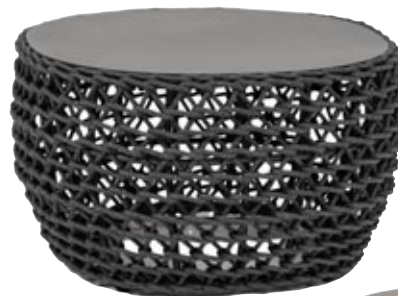

Maui

Liegen, Daybeds, Hängkörbe

[207]

[206]

[206]

206-207

Maui Liege

Gestell Alu anthrazit

Textilschnüre Farbe beige [206] oder grau [207], fixer Textilbezug mit witterungsbeständigem Stoff taupe [206] oder grau [207], durch darunterliegendem Drainagebezug kein Eindringen von Wasser in den Schaumstoff möglich, daher 100 % witterungsbeständig

Rückenlehne stufenweise neigbar

B205 T80-H34 cm

UVP € 1.250,00 exkl. MwSt.
UVP € 1.500,00 inkl. MwSt

dazu passend
» Lounge Maui Seite 128

208-209

Maui Beistelltisch

Gestell Alu anthrazit

Textilschnüre Farbe beige [208] oder grau [209], Tischplatte Alu taupe [208] oder anthrazit [209]

Ø66 cm-H38 cm

UVP € 450,00 exkl. MwSt.
UVP € 540,00 inkl. MwSt

[209]

[208]

Rio Liege

205

Gestell Alu anthrazit pulverbeschichtet

Seitenteile dicke Textilschnüre taupe mit einem Kern aus robustem Kautschuk, 100 % witterungsbeständig - kein vollsaugen

Liegekissen Textilien taupe, Polsterung mit Quick-Dry-Schaumstoff, 100 % witterungsbeständig - kein vollsaugen

Rückenlehne stufenweise neigbar, mit Rädern

B200-T71-H33 cm

UVP € 890,00 exkl. MwSt.
UVP € 1.068,00 inkl. MwSt

dazu passend
» Armstuhl Rio Seite 22
» Barhocker Rio Seite 65
» Lounge Rio Seite 114

Stühle
Gastro

Tische
Gastro

Barhocker &
Bartische

Esstische
Wohnbereich

Tischgruppen
Wohnbereich

Loungegruppen

Liegen, Daybeds,
Hängkörbe

Sonnenschirme

Zubehör &
Ergänzungen