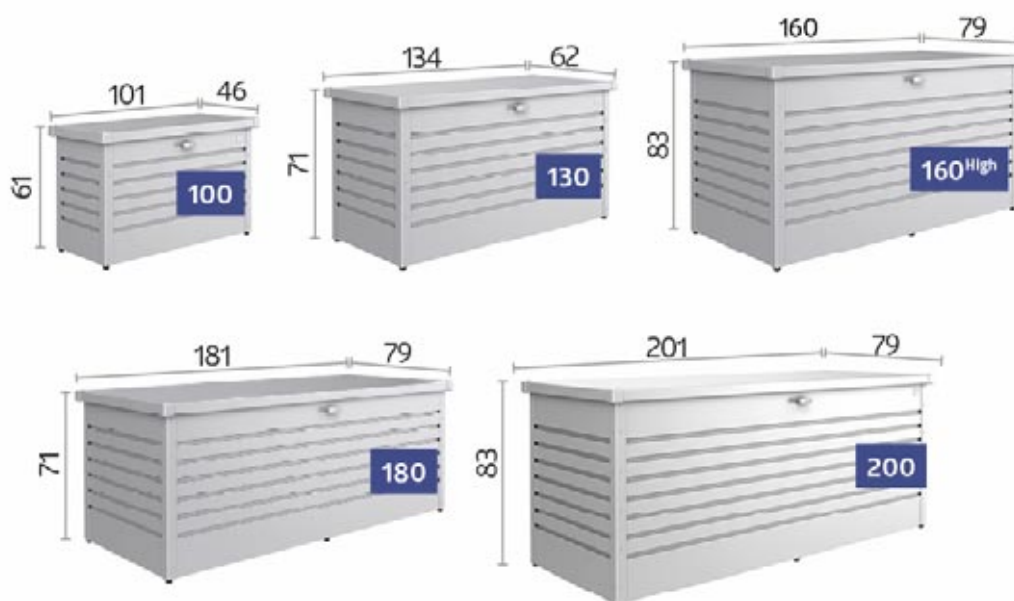

Freizeitbox

Zubehör & Ergänzungen

Bestellware Lieferzeit: 2 - 4 Wochen

Stühle
Gastro

Tische
Gastro

Barhocker &
Bartische

Esstische
Wohnbereich

Tischgruppen
Wohnbereich

Loungegruppen

Liegen, Daybeds,
Hängekörbe

Sonnenschirme

Zubehör &
Ergänzungen

Hinweis für Biohort-Produkte
Netto-Preis, KEIN weiterer (Stamm-) Rabatt oder Skonto Abzug möglich.

258

Freizeitbox Aufbewahrungstruhe

regenwasserdicht

unsichtbare, integrierte Durchlüftung

2-fach Verriegelung mit
Drehgriff-Zylinderschloss

komfortable Deckelöffnung mit
Gasdruckfeder

Größe 100

UVP € 249,10 exkl. MwSt.
UVP € 299,00 inkl. MwSt

Größe 130

UVP € 332,50 exkl. MwSt.
UVP € 399,00 inkl. MwSt

Größe 160 High

UVP € 474,10 exkl. MwSt.
UVP € 569,00 inkl. MwSt

Größe 180

UVP € 490,80 exkl. MwSt.
UVP € 589,00 inkl. MwSt