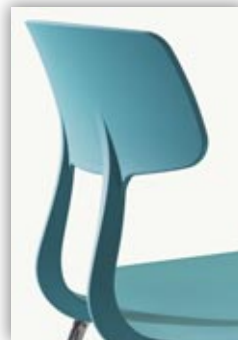

Loungegruppen

Liegen, Daybeds,
Hängkörbe

Sonnenschirme

Zubehör &
Ergänzungen

Snap, Classy

Stühle (Gastronomie & Objekt)

Bestellware Lieferzeit: 2 - 4 Wochen

Snap 1100 Stuhl